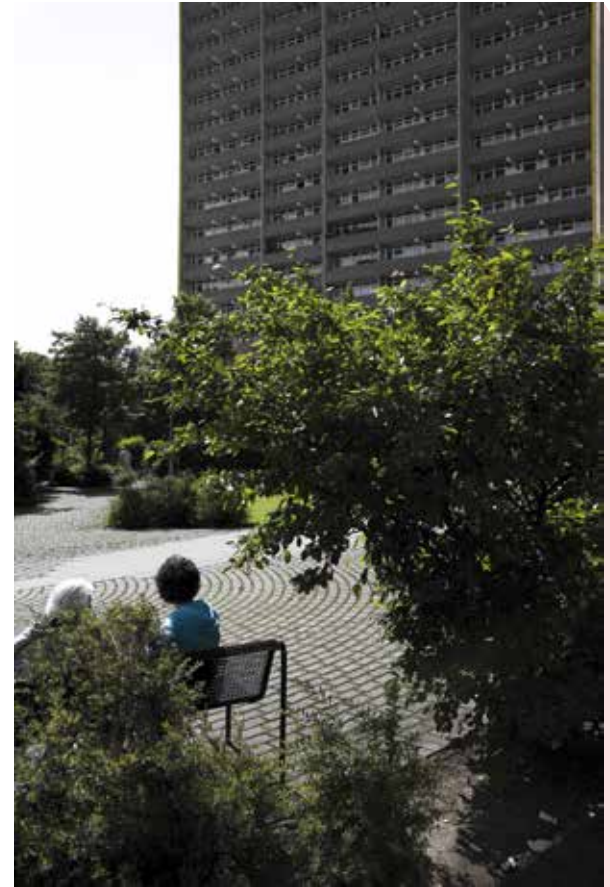

VERNISSAGE
24. MÄRZ 2023
18 UHR

AUSSTELLUNG
24. MÄRZ
BIS 30. APRIL

MANUEL SCHROEDER

Im Osten ging die Sonne auf

Die fotografischen Arbeiten von Manuel Schroeder stellen Parallelwelten postsozialistischer und urbaner Wohnprojekte in Lettland, Belarus und Deutschland gegenüber und zeigen die Spuren des Alltäglichen im Kontext der wirtschaftlichen, technischen und kulturellen Umstrukturierungen und Verwerfungen. Die imaginären Wunschbilder der Politik, Werbung und Propaganda haben ihre Substanz verloren und erscheinen im Zeichen kultureller Abwesenheit. Im Umfeld großflächiger, pragmatischer und funktionaler Architekturprojekte wirkt der Mensch unbedeutend, geprägt vom Gefühl der Einsamkeit und Verlorenheit. Doch sein Bedürfnis nach Kultur erweist sich als nachhaltig wirkender Faktor des Wandels: Individuelle Arrangements, improvisierte Kreationen und eigenwillige Veränderungen stellen der vorgegebenen Ordnung eine neue Nutzung des urbanen Raums entgegen. Langsam durchbricht das Bunte die Tristesse...

WWW.KUNSTVEREINSLACHTENSEE.COM

ADRESSE
Altvaterstraße 2
14129 Berlin

ÖFFNUNGSZEITEN
Mon.-Frei. 10h30-18h30
Sam. 10h30-14h

BUS & BAHN
Schlachtensee